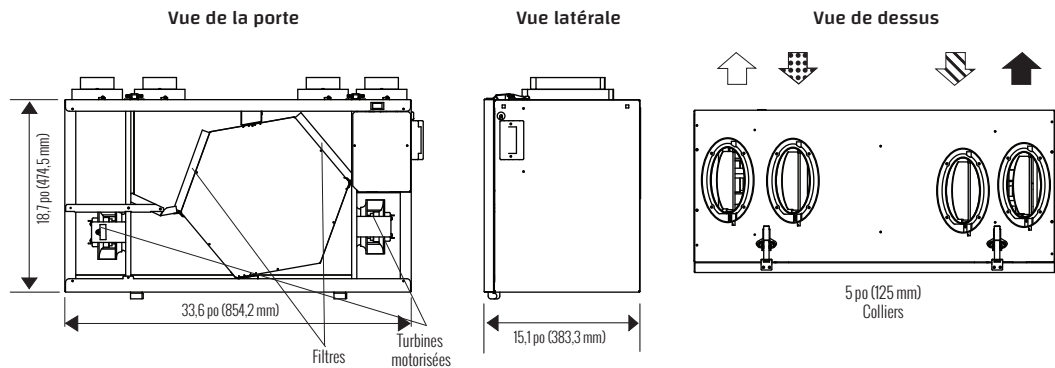

* N'est pas une donnée certifiée HVI

POIDS :
57 LBS (25.8 KG)

POIDS D'EXPÉDITION :
67 LBS (30 KG)

REMARQUES :

Un dégagement à l'avant de 25 po (635 mm) est recommandé aux fins d'entretien. Tous les conduits utilisent des colliers ronds de 5 po (125 mm), les registres d'équilibrage sont installés sur tous les colliers.

DIMENSIONS

Débit d'air Standard:

- ➔ Air vicié vers l'extérieur
- ➔ Air frais de l'extérieur
- ➔ Air vicié de l'intérieur
- ➔ Air frais vers l'intérieur

Date : _____

Entrepreneur : _____

No projet : _____

Fournisseur : _____