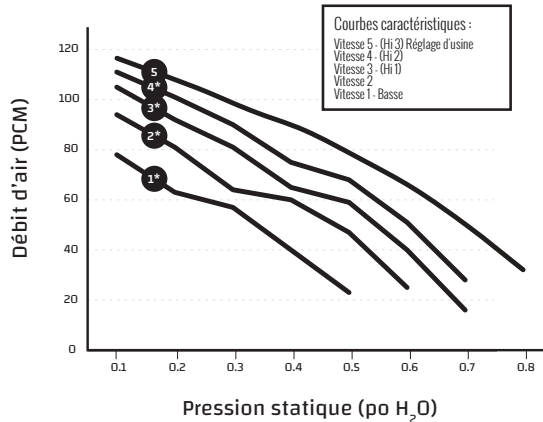

POIDS :
57 LBS (25.8 KG)

POIDS D'EXPÉDITION :
67 LBS (30 KG)

REMARQUES :

Un dégagement à l'avant de 25 po (635 mm) est recommandé aux fins d'entretien. Tous les conduits utilisent des colliers ronds de 5 po (125 mm), les registres d'équilibrage sont installés sur tous les colliers.